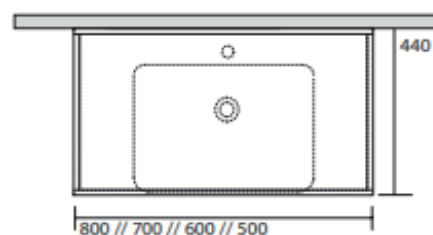

# Cento væghængt stativ

Væghængt stålstativ til Cento porcelænsvaske.

Materiale:	Rustfrit stål
Farve:	Mat sort
Overflade:	Pulverlakeret
Hylde:	Ja
Håndklædestang:	Ja, i begge sider

OBS: Leveres uden den viste vask, som kan tilkøbes.

# LAVABO®

Varenr.:	Passer til Cento vask:
75000	50 x 45 cm
75001	60 x 45 cm
75002	70 x 45 cm
75003	80 x 45 cm

Varenr.:	Passer til Cento vask:
75004	100 x 45 cm
75005	120 x 45 cm
75006	140 x 45 cm