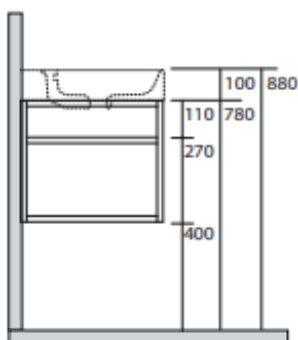

# Cento væghængt stativ

Væghængt stålstativ til Cento porcelænsvaske.

Materiale:	Rustfrit stål
Farve:	Mat sort
Overflade:	Pulverlakeret
Hylde:	Ja
Håndklædestang:	Ja, i begge sider

OBS: Leveres uden den viste vask, som kan tilkøbes.

# LAVABO®

Varenr.:	Passer til Cento vask:
75000	50 x 45 cm
75001	60 x 45 cm
75002	70 x 45 cm
75003	80 x 45 cm

Varenr.:	Passer til Cento vask:
75004	100 x 45 cm
75005	120 x 45 cm
75006	140 x 45 cm