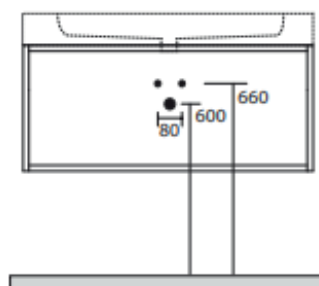

# Cento væghængt stativ

Væghængt stålstativ til Cento porcelænsvaske.

Materiale:	Rustfrit stål
Farve:	Mat sort
Overflade:	Pulverlakeret
Hylde:	Ja
Håndklædestang:	Ja, i begge sider

OBS: Leveres uden den viste vask, som kan tilkøbes.

# LAVABO®

Varenr.:	Passer til Cento vask:
75000	50 x 45 cm
75001	60 x 45 cm
75002	70 x 45 cm
75003	80 x 45 cm

Varenr.:	Passer til Cento vask:
75004	100 x 45 cm
75005	120 x 45 cm
75006	140 x 45 cm